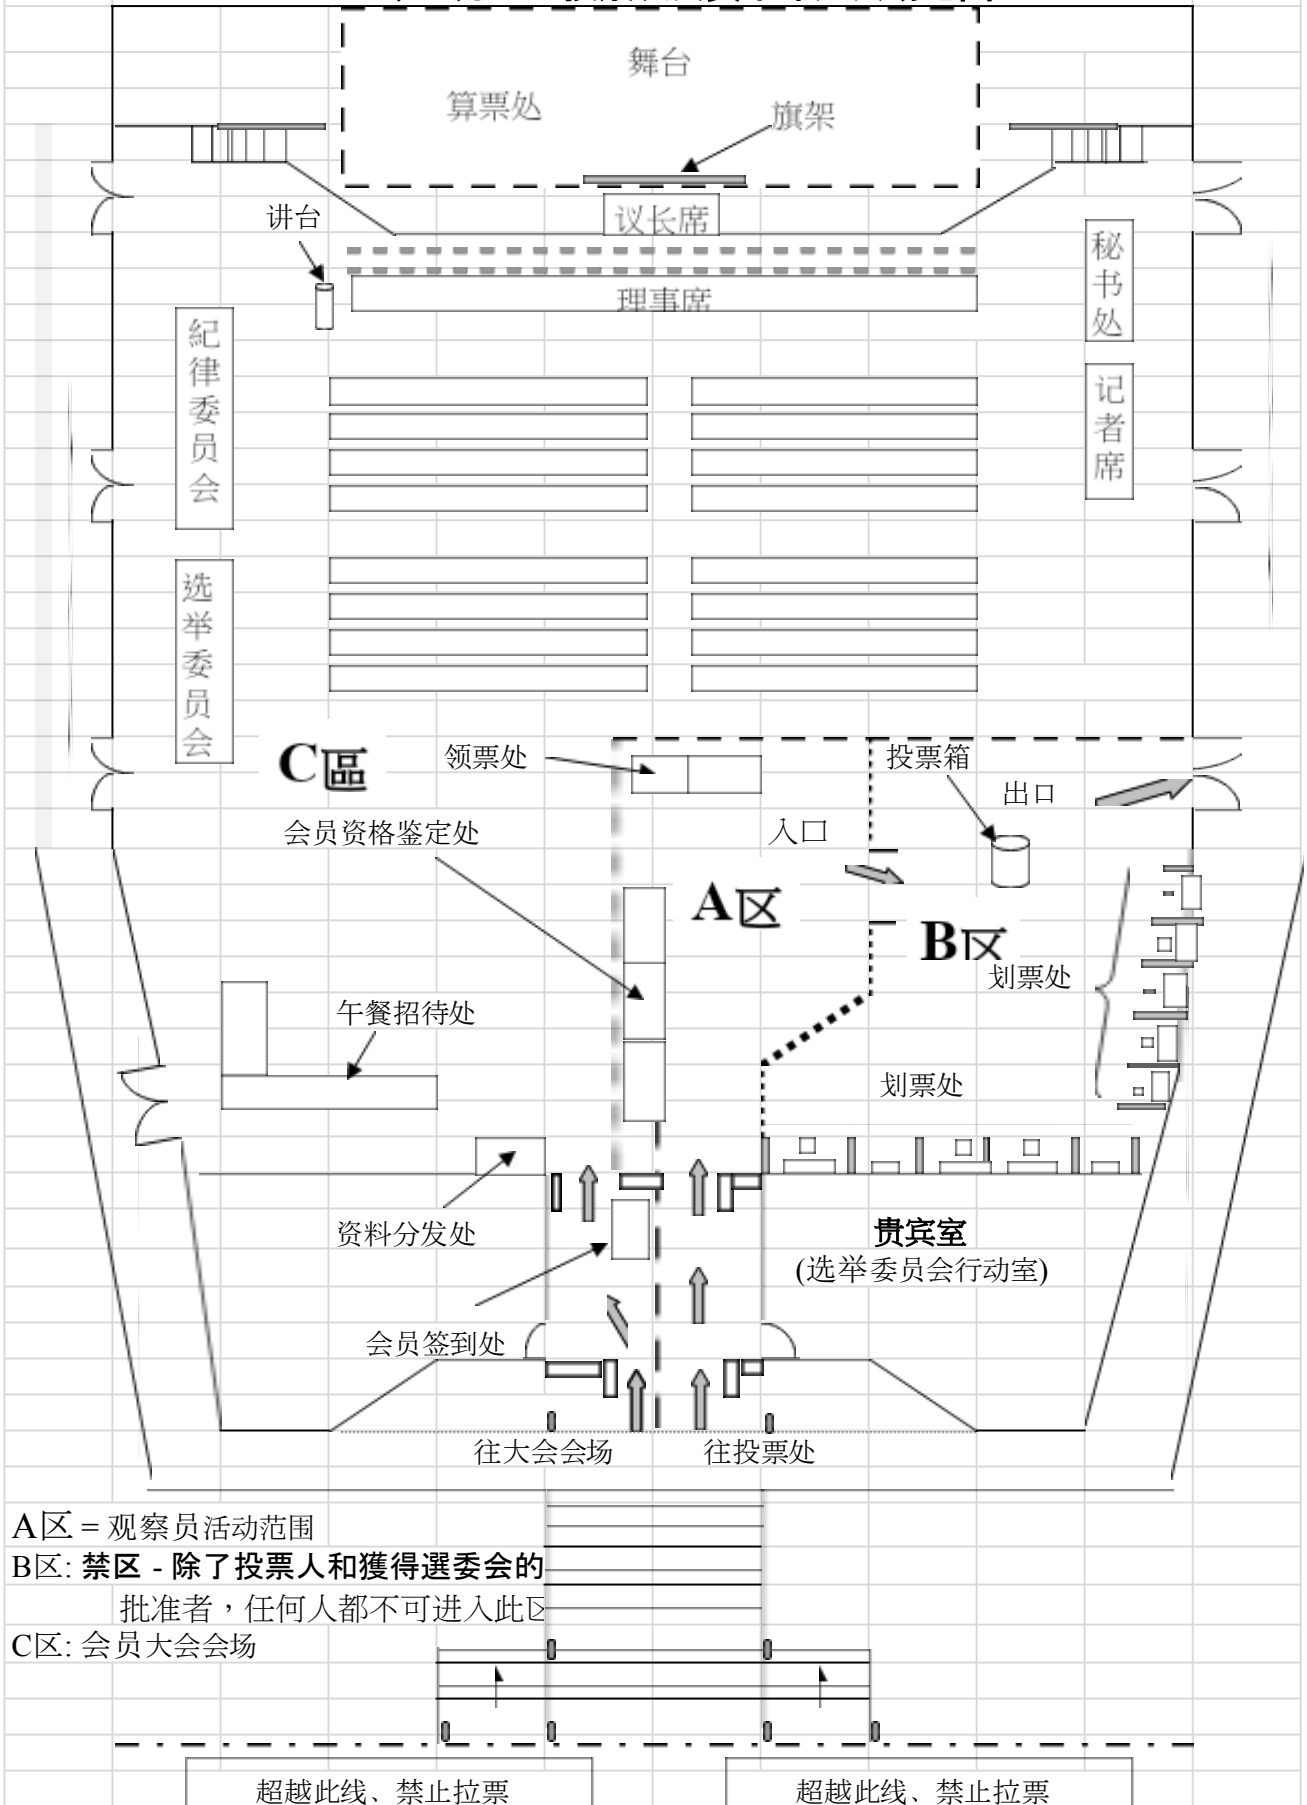

雪隆海南会馆执行理事会选举

2021年12月26日投票及会员常年大会场地图

A区 = 观察员活动范围

B区: 禁区 - 除了投票人和获得选委会的批准者, 任何人都不可进入此区

C区: 会员大会会场

超越此线、禁止拉票

超越此线、禁止拉票

No campaign beyond this line

No campaign beyond this line

雪隆海南会馆执行理事会选举 2021年12月25日天后宫投票场地图

		超越此线、禁止拉票			超越此线、禁止拉票		
		No campaign beyond this line			No campaign beyond this line		