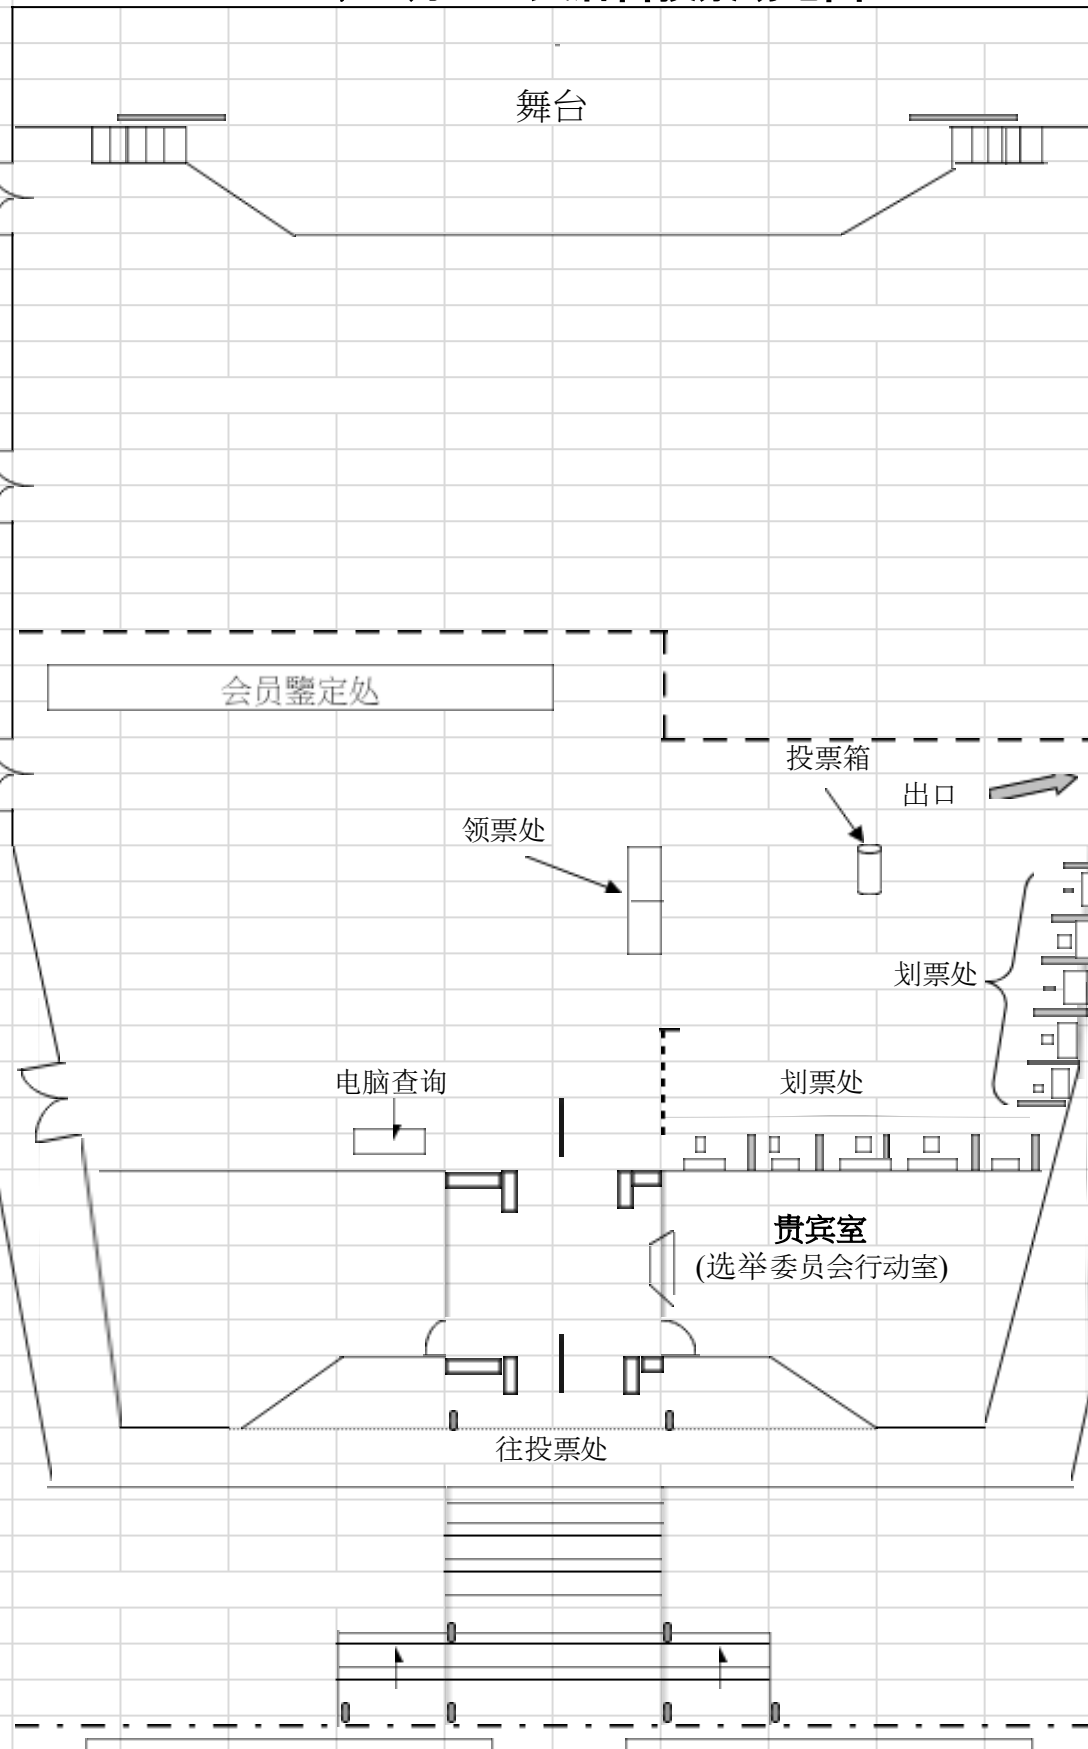

雪隆海南会馆执行理事会选举

2021年12月26日投票及会员常年大会场地图

A区 = 观察员活动范围

B区: 禁区 - 除了投票人和获得选委会的批准者, 任何人都不可进入此区

C区: 会员大会会场

超越此线、禁止拉票

超越此线、禁止拉票

No campaign beyond this line

No campaign beyond this line

雪隆海南会馆执行理事会选举 2021年12月25日天后宫投票场地图

		超越此线、禁止拉票			超越此线、禁止拉票		
		No campaign beyond this line			No campaign beyond this line		